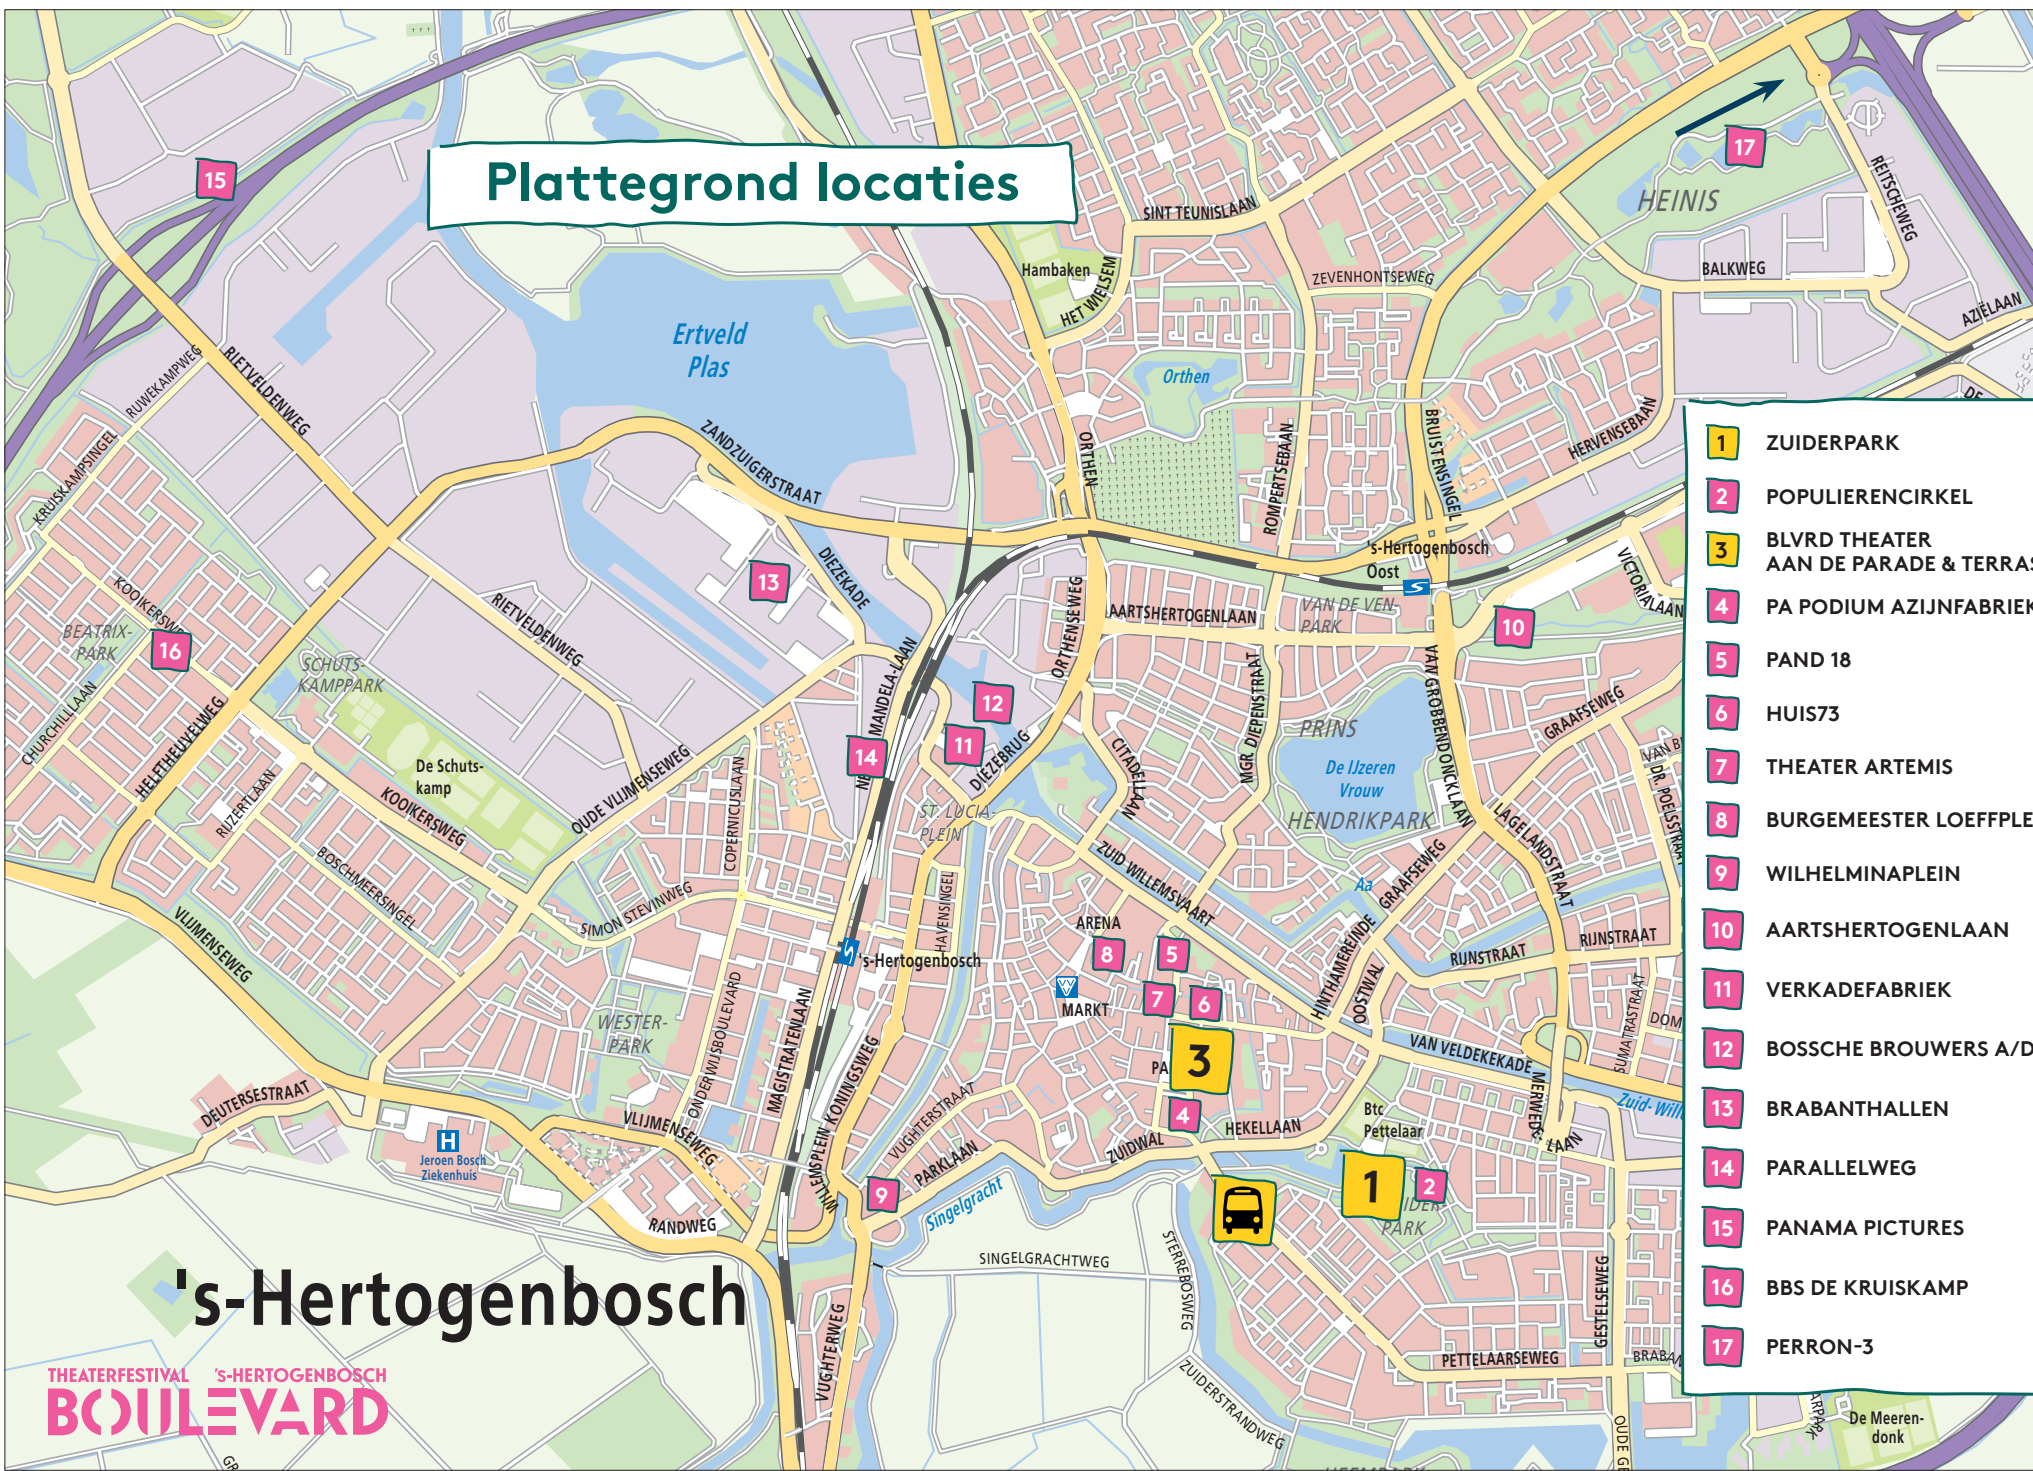

Plattegrond locaties

- 1 ZUIDERPARK
- 2 POPULIERENCIRKEL
- 3 BLVRD THEATER AAN DE PARADE & TERRAS
- 4 PA PODIUM AZIJNFABRIEK
- 5 PAND 18
- 6 HUIS73
- 7 THEATER ARTEMIS
- 8 BURGEMEESTER LOEFFPLEIN
- 9 WILHELMINAPLEIN
- 10 AARTSHERTOGENLAAN
- 11 VERKADEFABRIEK
- 12 BOSSCHE BROUWERS A/D VAART
- 13 BRABANTHALLEN
- 14 PARALLELWEG
- 15 PANAMA PICTURES
- 16 BBS DE KRUIKAMP
- 17 PERRON-3

's-Hertogenbosch

THEATERFESTIVAL 's-HERTOGENBOSCH
BOULEVARD